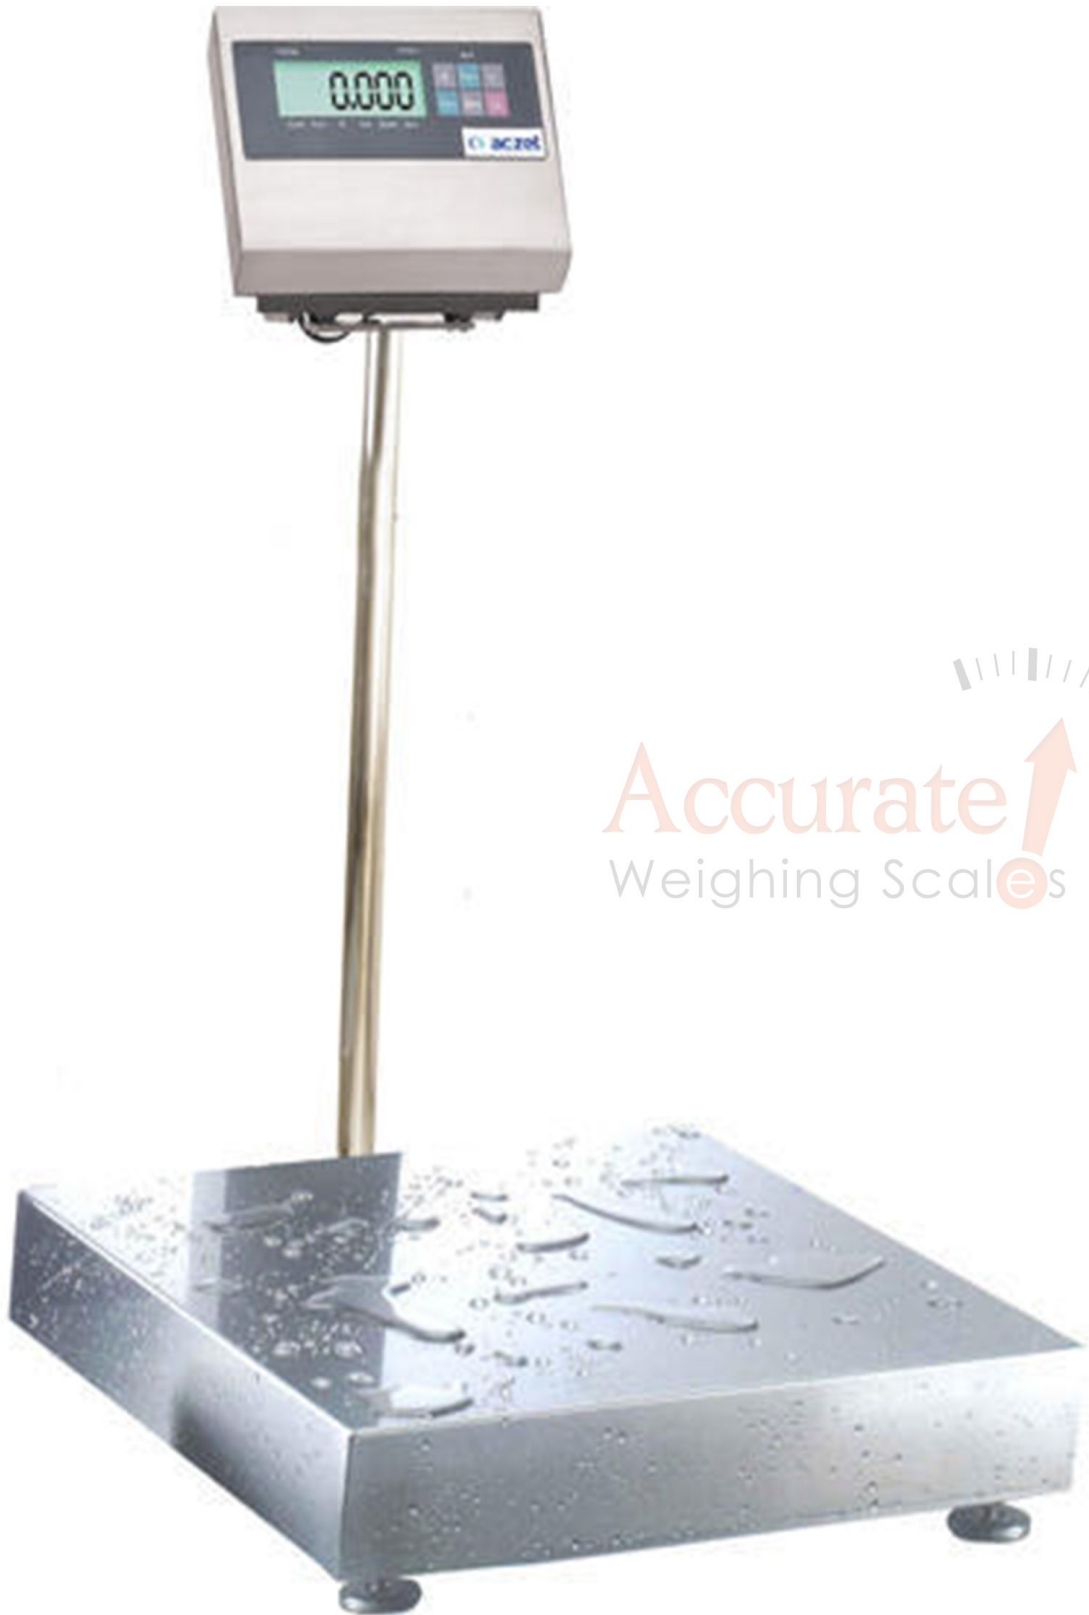

# ACZET PLATFORM SCALE